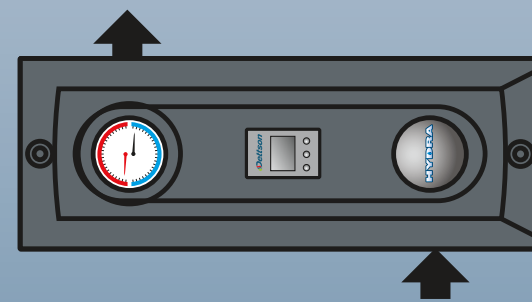

Options d'installation de tuyauterie

L'appareil acceptera cinq possibilités de tuyauterie