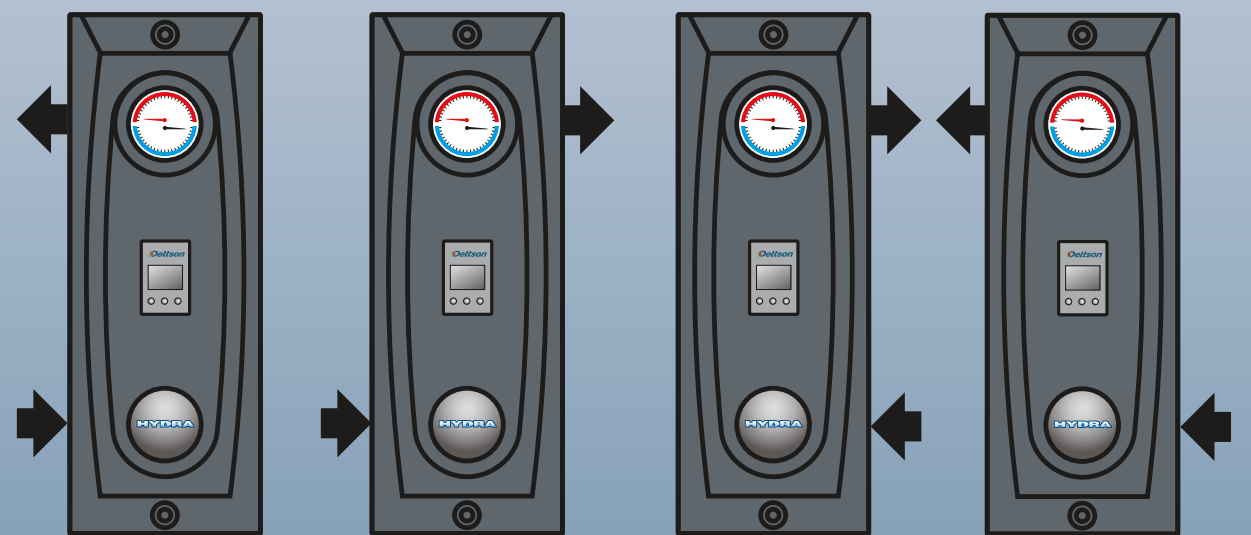

# HYDRA REVOLUTION

- La plus petite chaudière électrique sur le marché
- Modulation à semi-conducteurs
- Certifié pour filage en cuivre et également d'aluminium
- Support d'accrochage inclus pour une installation facile
- Quatre modes d'utilisation pré-réglés : plinthe, léger, fonte et masse
- Mode "Boost" : ajoute 10°F à la température d'ajustement pour une période de 24 h
- Affichage des erreurs de sonde, de diagnostic de bris d'éléments et de la température intérieure et extérieure
- Sonde extérieure
- L'afficheur est en mesure de présenter les dernières alarmes et le moment où elles sont survenues
- Léger (15-20 KW : 60 Lbs; 24-29 KW : 80 Lbs)
- Contrôle biénergie intégré
- Nous offrirons une version avec un vaisseau en acier inoxydable pour les réseaux non ferreux.

### Dimensions de la 6 éléments

Le modèle 6 éléments aura les puissances 24, 27 et 29 KW

MODÈLES						
Kw	15	18	20	24	27	29
BTU	51180	61416	68240	81888	92124	98948
Voltage	240/1/60 ou 208/1/60					
Poids	27,22 kg / 60 lbs			36,29 kg / 80 lbs		

### Options d'installation de tuyauterie

L'appareil acceptera cinq possibilités de tuyauterie

www.dettson.ca