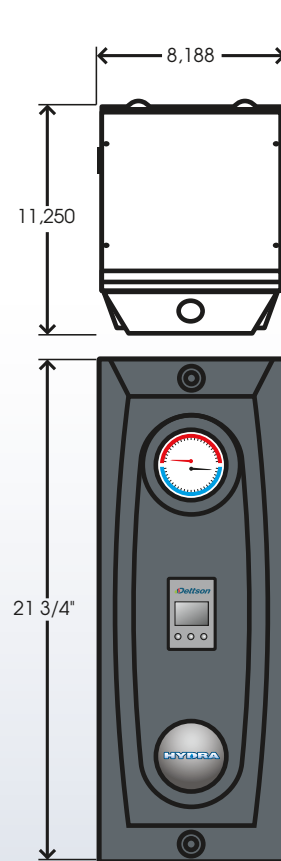

# HYDRA REVOLUTION

- La plus petite chaudière électrique sur le marché
- Modulation à semi-conducteurs
- Certifié pour filage en cuivre et également d'aluminium
- Support d'accrochage inclus pour une installation facile
- Quatre modes d'utilisation pré-réglés : plinthe, léger, fonte et masse
- Mode "Boost" : ajoute 10°F à la température d'ajustement pour une période de 24 h
- Affichage des erreurs de sonde, de diagnostic de bris d'éléments et de la température intérieure et extérieure
- Sonde extérieure
- L'afficheur est en mesure de présenter les dernières alarmes et le moment où elles sont survenues
- Léger (15-20 KW : 60 Lbs; 24-29 KW : 80 Lbs)
- Contrôle biénergie intégré
- Nous offrirons une version avec un vaisseau en acier inoxydable pour les réseaux non ferreux.

### Dimensions de la 4 éléments

Le modèle 4 éléments aura les puissances 15, 18 et 20 KW

### Dimensions de la 6 éléments

Le modèle 6 éléments aura les puissances 24, 27 et 29 KW

MODÈLES						
Kw	15	18	20	24	27	29
BTU	51180	61416	68240	81888	92124	98948
Voltage	240/1/60 ou 208/1/60					
Poids	27,22 kg / 60 lbs			36,29 kg / 80 lbs		