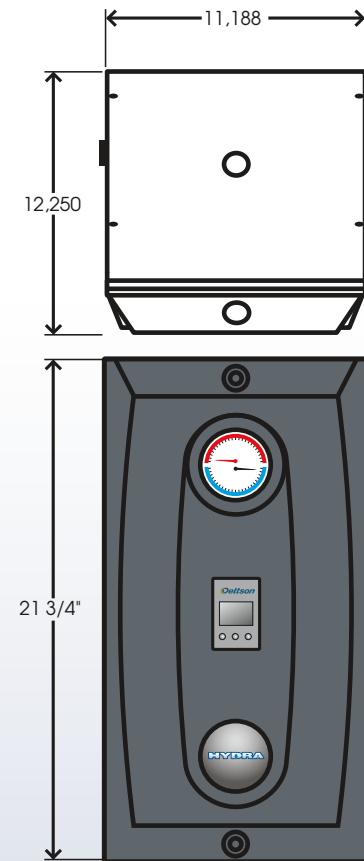

# HYDRA REVOLUTION

- La plus petite chaudière électrique sur le marché
- Modulation à semi-conducteurs
- Certifié pour filage en cuivre et également d'aluminium
- Support d'accrochage inclus pour une installation facile
- Quatre modes d'utilisation pré-réglés : plinthe, léger, fonte et masse
- Mode "Boost" : ajoute 10°F à la température d'ajustement pour une période de 24 h
- Affichage des erreurs de sonde, de diagnostic de bris d'éléments et de la température intérieure et extérieure
- Sonde extérieure
- L'afficheur est en mesure de présenter les dernières alarmes et le moment où elles sont survenues
- Léger (15-20 KW : 60 Lbs; 24-29 KW : 80 Lbs)
- Contrôle biénergie intégré
- Nous offrirons une version avec un vaisseau en acier inoxydable pour les réseaux non ferreux.

### Dimensions de la 4 éléments

Le modèle 4 éléments aura les puissances 15, 18 et 20 KW

### Dimensions de la 6 éléments

Le modèle 6 éléments aura les puissances 24, 27 et 29 KW

MODÈLES						
Kw	15	18	20	24	27	29
BTU	51180	61416	68240	81888	92124	98948
Voltage	240/1/60 ou 208/1/60					
Poids	27,22 kg / 60 lbs			36,29 kg / 80 lbs		